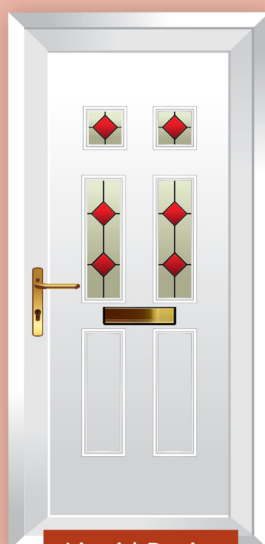

# Buckingham Collection

Mould Size:  
Height 1490mm x Width 495mm

**Liquid Resin**  
Ref No: BDP-069

**Liquid Resin**  
Ref No: BDP-070

**Bevel**  
Ref No: BDP-071

**Liquid Resin**  
Ref No: BDP-072

**Liquid Resin**  
Ref No: BDP-073