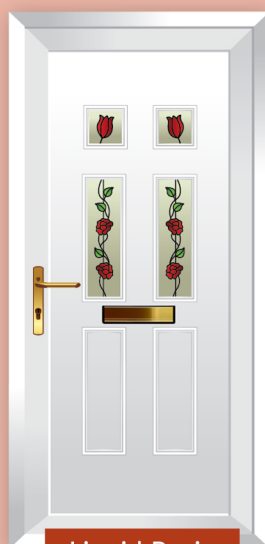

# Buckingham Collection

Mould Size:  
Height 1490mm x Width 495mm

**Liquid Resin**  
Ref No: BDP-069

**Liquid Resin**  
Ref No: BDP-070

**Bevel**  
Ref No: BDP-071

**Liquid Resin**  
Ref No: BDP-072

**Liquid Resin**  
Ref No: BDP-073